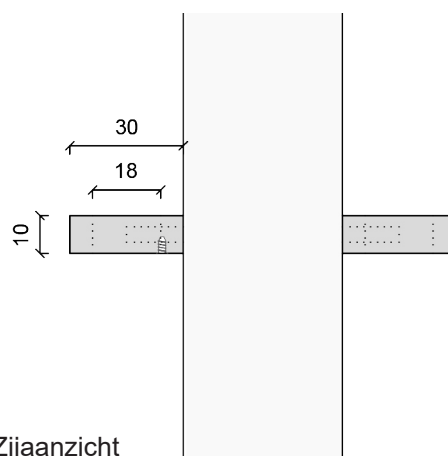

Bovenaanzicht

Zijaanzicht

Voorbeeld

Bminus : greep B Open 120

Toepassing : draaideur

Afmetingen : 120 x 30 x 10 mm

Schaal : 1/2 - papierformaat A4 - alle afmetingen in mm

**B
MI
NUS**

Afwerking

- anodisatie (keuze kleur -op voorraad 2110-)
- lakwerk (keuze kleur -op voorraad RAL 9016, RAL 9010, RAL 9005- en keuze mat/structuur/satijn)
- canon de fusil
- messing

Bminus : greep B Open

Toepassing : afwerking + foto's