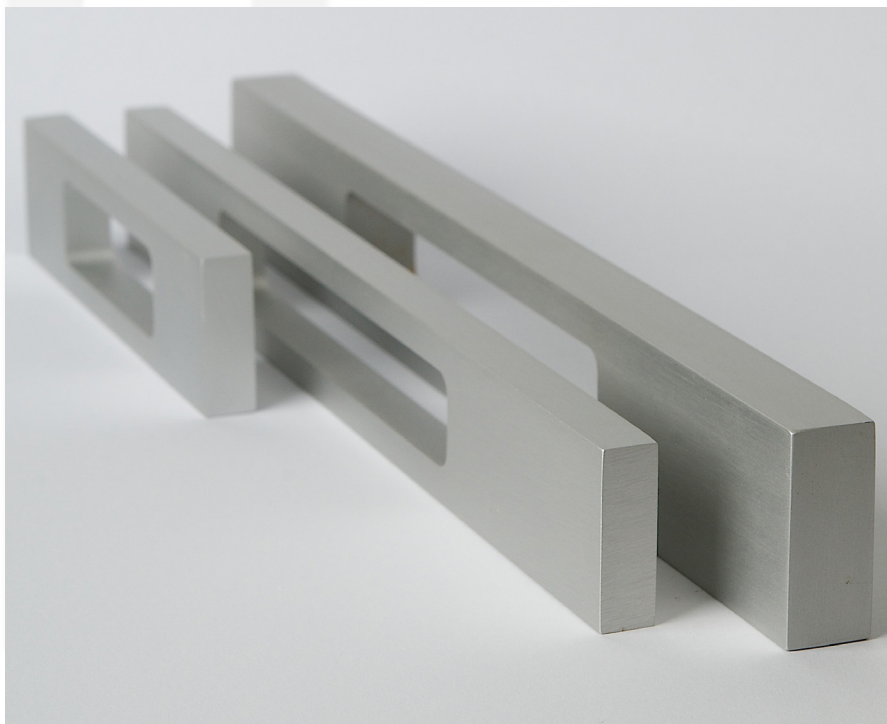

Bovenaanzicht

Zijaanzicht

Voorbeeld

Bminus : greep B Open 120

Toepassing : draaideur

Afmetingen : 120 x 30 x 10 mm

Schaal : 1/2 - papierformaat A4 - alle afmetingen in mm

**B
MI
NUS**

Afwerking

- anodisatie (keuze kleur -op voorraad 2110-)
- lakwerk (keuze kleur -op voorraad RAL 9016, RAL 9010, RAL 9005- en keuze mat/structuur/satijn)
- canon de fusil
- messing

Bminus : greep B Open

Toepassing : afwerking + foto's