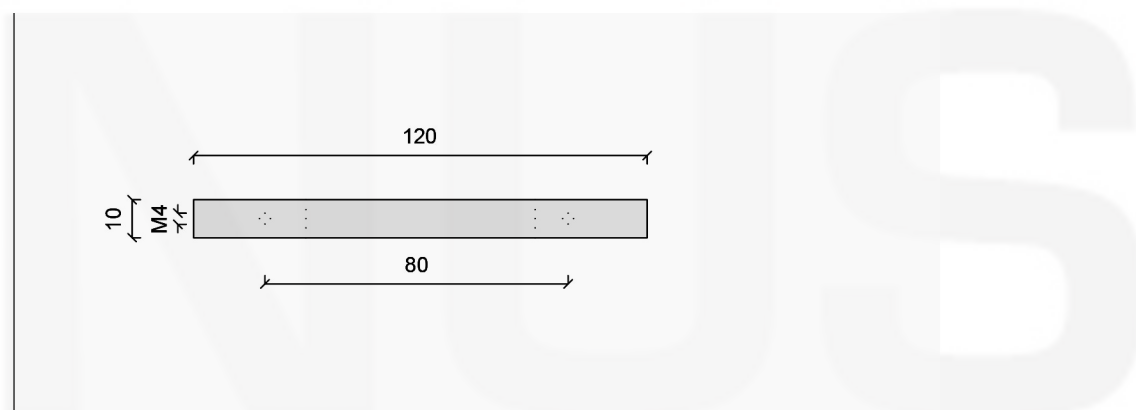

Bovenaanzicht

Zijaanzicht

Voorbeeld

Bminus : greep B Open 120

Toepassing : draaideur

Afmetingen : 120 x 30 x 10 mm

Schaal : 1/2 - papierformaat A4 - alle afmetingen in mm

**B
MI
NUS**

Afwerking

- anodisatie (keuze kleur -op voorraad 2110-)
- lakwerk (keuze kleur -op voorraad RAL 9016, RAL 9010, RAL 9005- en keuze mat/structuur/satijn)
- canon de fusil
- messing

Bminus : greep B Open

Toepassing : afwerking + foto's