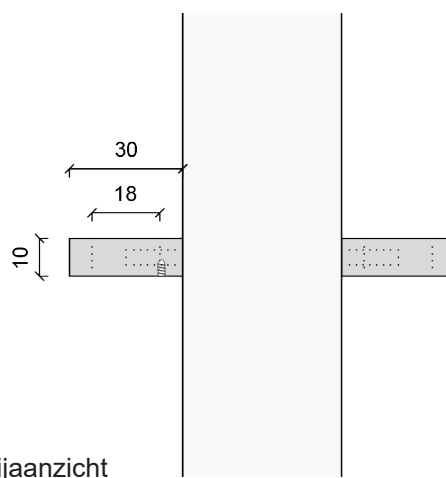

Bovenaanzicht

Zijaanzicht

Vooraanzicht

Bminus : greep B Open 245

Toepassing : pivotdeur

Afmetingen : 245 x 30 x 10 mm

Schaal : 1/2 - papierformaat A4 - alle afmetingen in mm

**B
MI
NUS**

Afwerking

- anodisatie (keuze kleur -op voorraad 2110-)
- lakwerk (keuze kleur -op voorraad RAL 9016, RAL 9010, RAL 9005- en keuze mat/structuur/satijn)
- canon de fusil
- messing

Bminus : greep B Open

Toepassing : afwerking + foto's