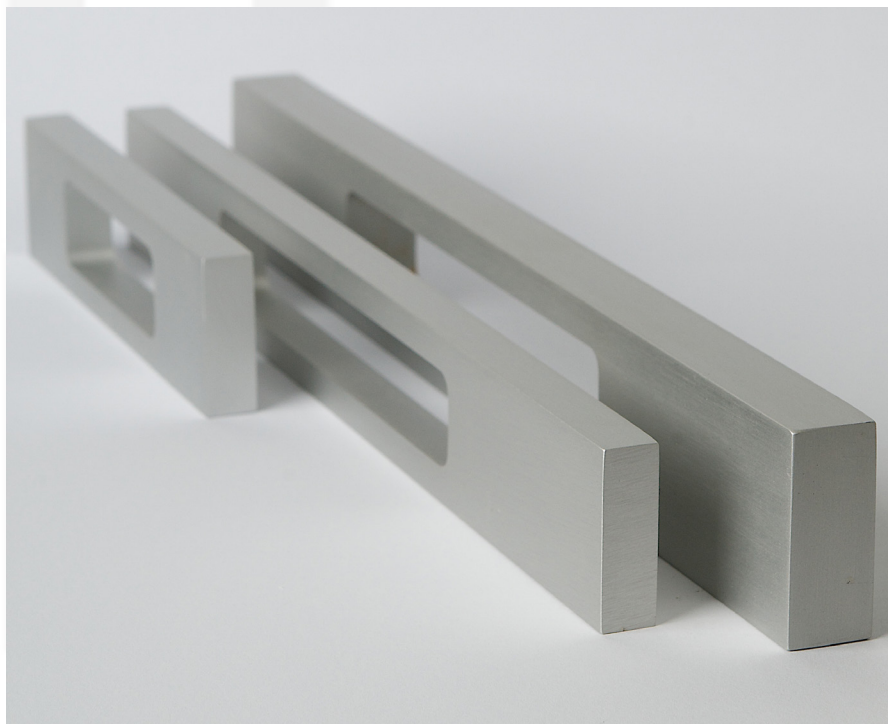

Bovenaanzicht

Zijaanzicht

Vooraanzicht

Bminus : greep B Open 245

Toepassing : pivotdeur

Afmetingen : 245 x 30 x 10 mm

Schaal : 1/2 - papierformaat A4 - alle afmetingen in mm

**B
MI
NUS**

Afwerking

- anodisatie (keuze kleur -op voorraad 2110-)
- lakwerk (keuze kleur -op voorraad RAL 9016, RAL 9010, RAL 9005- en keuze mat/structuur/satijn)
- canon de fusil
- messing

Bminus : greep B Open

Toepassing : afwerking + foto's