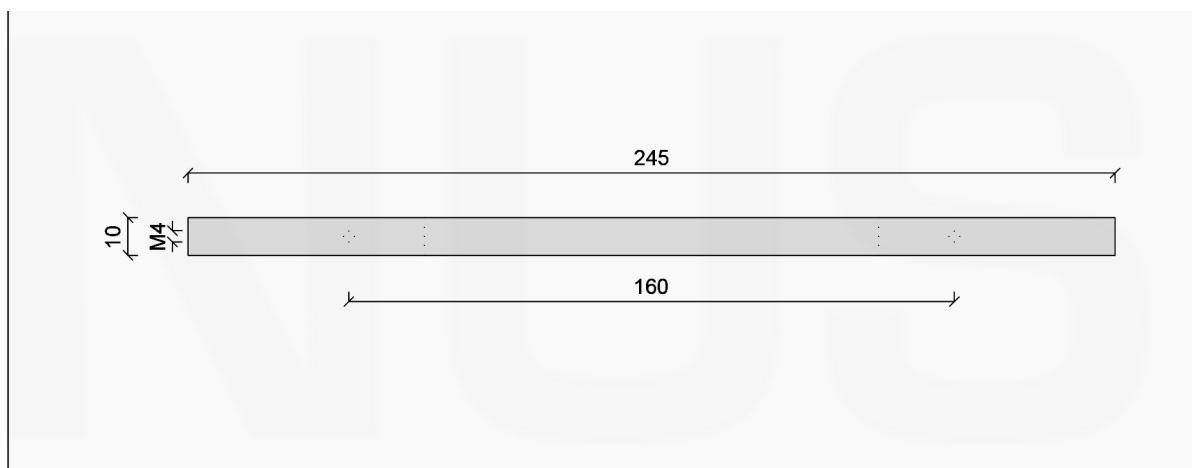

Bovenaanzicht

Zijaanzicht

Vooraanzicht

Bminus : greep B Open 245

Toepassing : pivotdeur

Afmetingen : 245 x 30 x 10 mm

Schaal : 1/2 - papierformaat A4 - alle afmetingen in mm

**B
MI
NUS**

Afwerking

- anodisatie (keuze kleur -op voorraad 2110-)
- lakwerk (keuze kleur -op voorraad RAL 9016, RAL 9010, RAL 9005- en keuze mat/structuur/satijn)
- canon de fusil
- messing

Bminus : greep B Open

Toepassing : afwerking + foto's