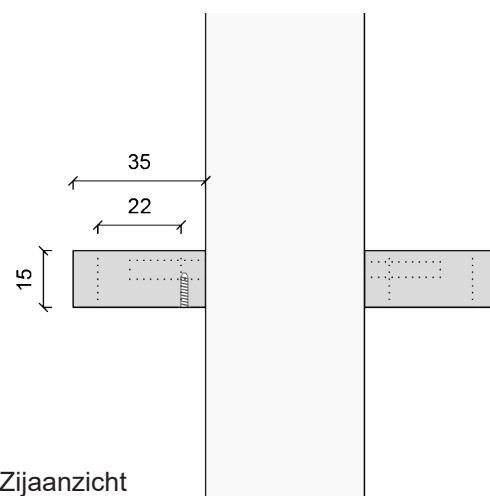

Bovenaanzicht

Zijaanzicht

Vooraanzicht

Bminus : greep B Open 260

Toepassing : draaideur

Afmetingen : 260 x 35 x 15 mm

Schaal : 1/2 - papierformaat A4 - alle afmetingen in mm

**B
MI
NUS**

Afwerking

- anodisatie (keuze kleur -op voorraad 2110-)
- lakwerk (keuze kleur -op voorraad RAL 9016, RAL 9010, RAL 9005- en keuze mat/structuur/satijn)
- canon de fusil
- messing

Bminus : greep B Open

Toepassing : afwerking + foto's