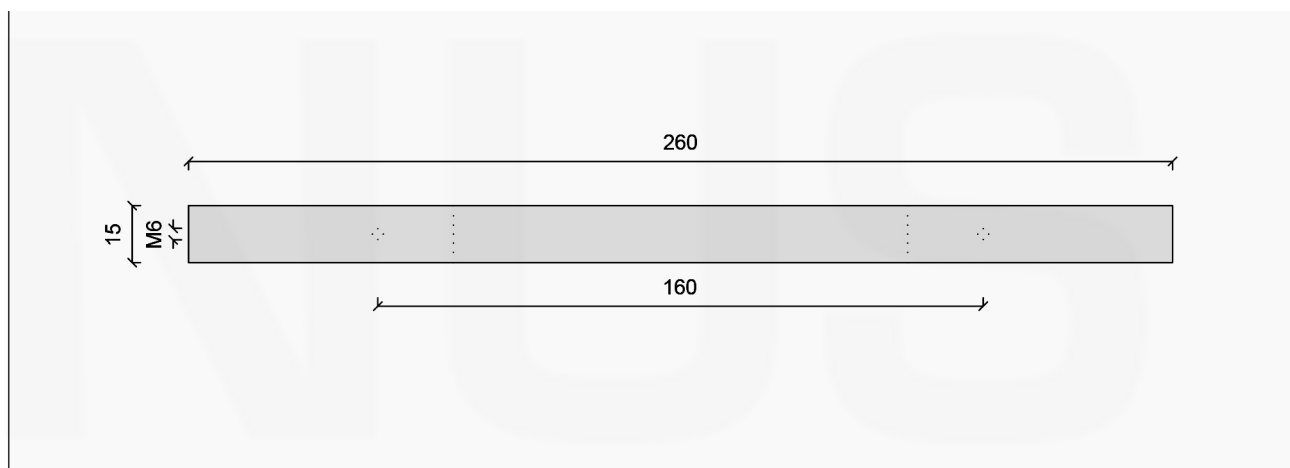

Bovenaanzicht

Zijaanzicht

Vooraanzicht

Bminus : greep B Open 260

Toepassing : draaideur

Afmetingen : 260 x 35 x 15 mm

Schaal : 1/2 - papierformaat A4 - alle afmetingen in mm

**B
MI
NUS**

Afwerking

- anodisatie (keuze kleur -op voorraad 2110-)
- lakwerk (keuze kleur -op voorraad RAL 9016, RAL 9010, RAL 9005- en keuze mat/structuur/satijn)
- canon de fusil
- messing

Bminus : greep B Open

Toepassing : afwerking + foto's