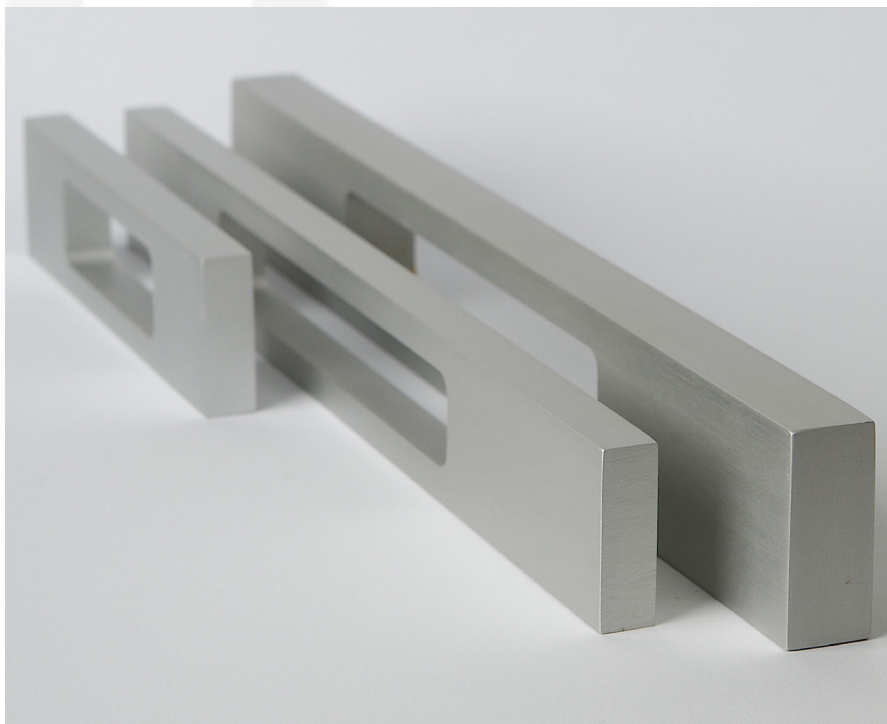

Bovenaanzicht

Zijaanzicht

Vooraanzicht

Bminus : greep B Open 260

Toepassing : draaideur

Afmetingen : 260 x 35 x 15 mm

Schaal : 1/2 - papierformaat A4 - alle afmetingen in mm

**B
MI
NUS**

Afwerking

- anodisatie (keuze kleur -op voorraad 2110-)
- lakwerk (keuze kleur -op voorraad RAL 9016, RAL 9010, RAL 9005- en keuze mat/structuur/satijn)
- canon de fusil
- messing

Bminus : greep B Open

Toepassing : afwerking + foto's