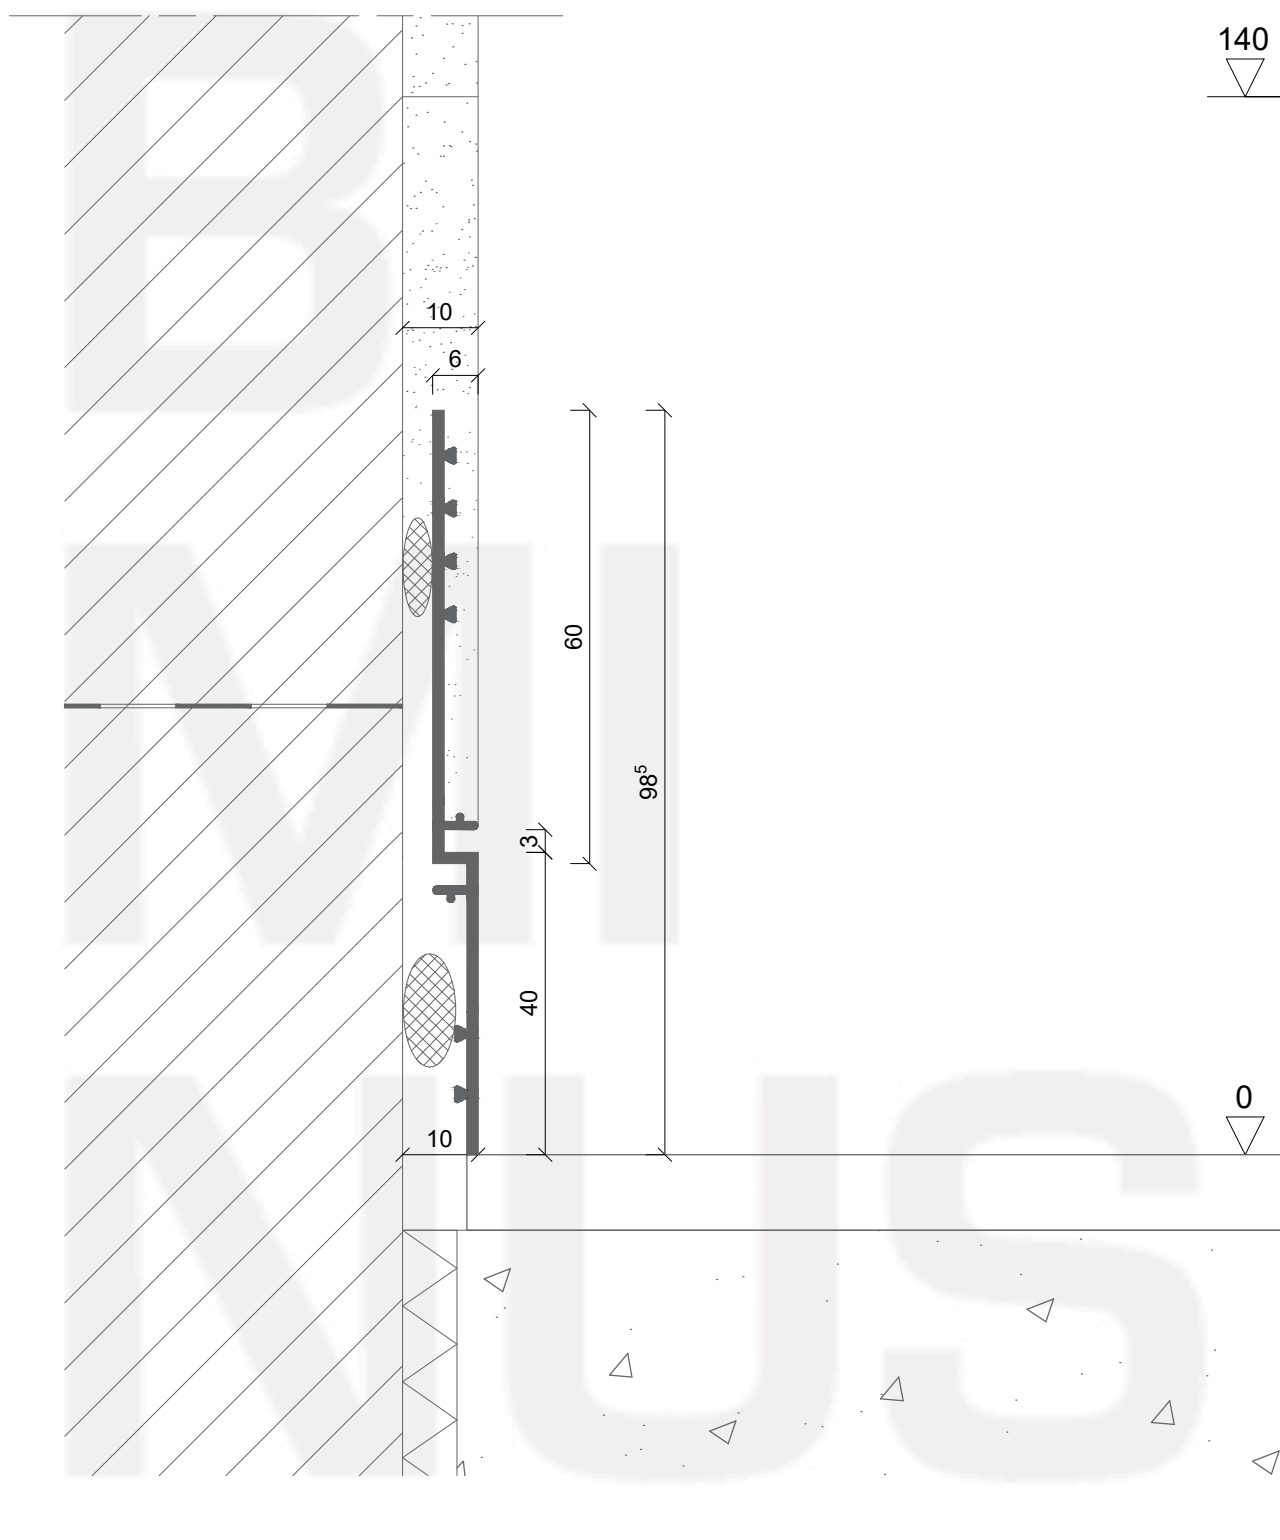

<http://www.bminus.com/nl/portfolio/plinten>

Bminus	: plintprofiel 40/60 vlak
Toepassing	: (1) pleister + (2) vloer + (3) plint + (4) pleister aanwerken
Afmetingen	: 5000 x 94 x 6 mm
Schaal	: 1/1 - papierformaat A4 - alle afmetingen in mm

**B
MI
NUS**

<http://www.bminus.com/nl/portfolio/plinten>

Bminus : plintprofiel 40/60 vlak

Toepassing : (1) pleister + (2) vloer + (3) plint + (4) pleister aanwerken

Afmetingen : 5000 x 94 x 6 mm

Schaal : 1/1 - papierformaat A4 - alle afmetingen in mm