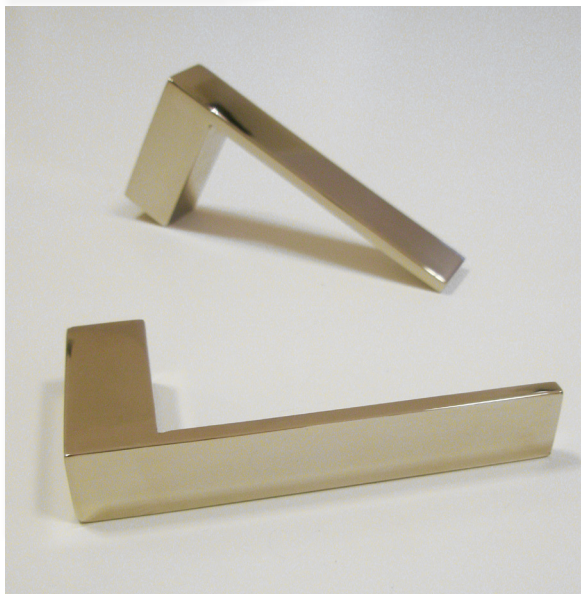

Bovenaanzicht

Zijaanzicht

Vooraanzicht

**Bminus** : greep B Urban

**Toepassing** : draaideur

**Afmetingen** : 130 x 23 x 45 mm

**Schaal** : 1/2 - papierformaat A4 - alle afmetingen in mm

**B  
MI  
NUS**

## Afwerking

- anodisatie (keuze kleur -op voorraad 2110-)
- lakwerk (keuze kleur -op voorraad RAL 9016, RAL 9010, RAL 9005- en keuze mat/structuur/satijn)
- canon de fusil
- messing

**Bminus** : greep B Urban