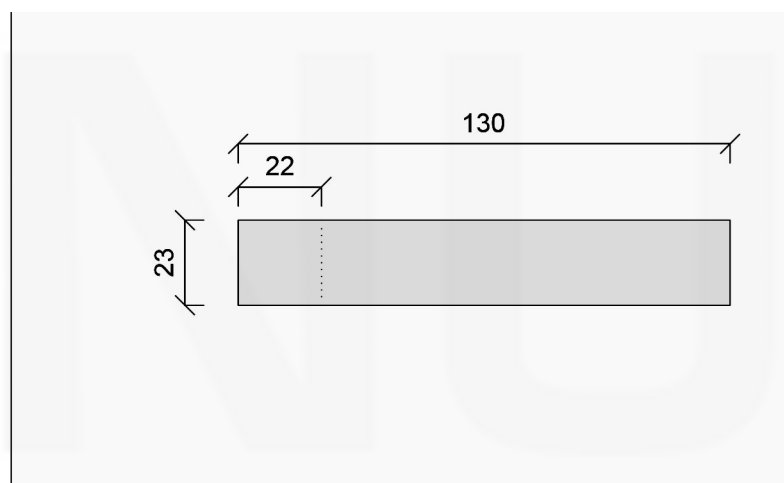

Bovenaanzicht

Zijaanzicht

Vooraanzicht

**Bminus** : greep B Urban

**Toepassing** : draaideur

**Afmetingen** : 130 x 23 x 45 mm

**Schaal** : 1/2 - papierformaat A4 - alle afmetingen in mm

**B  
MI  
NUS**