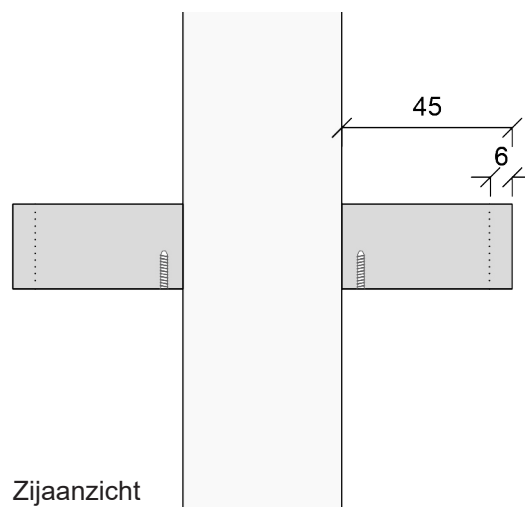

Bovenaanzicht

Zijaanzicht

Vooraanzicht

**Bminus** : greep B Urban

**Toepassing** : draaideur

**Afmetingen** : 130 x 23 x 45 mm

**Schaal** : 1/2 - papierformaat A4 - alle afmetingen in mm

**B  
MI  
NUS**