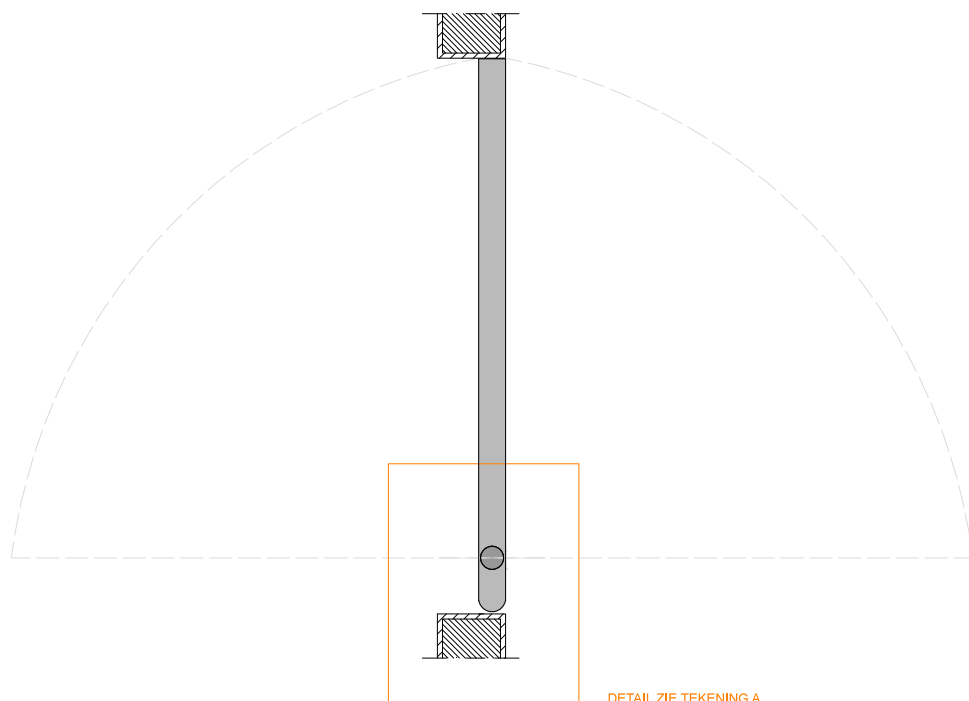

# PIVOTERENDE DEUR

VLOERPLAAT

VLOERPOMP

PIVOTPUNT

DETAIL ZIE TEKENING A