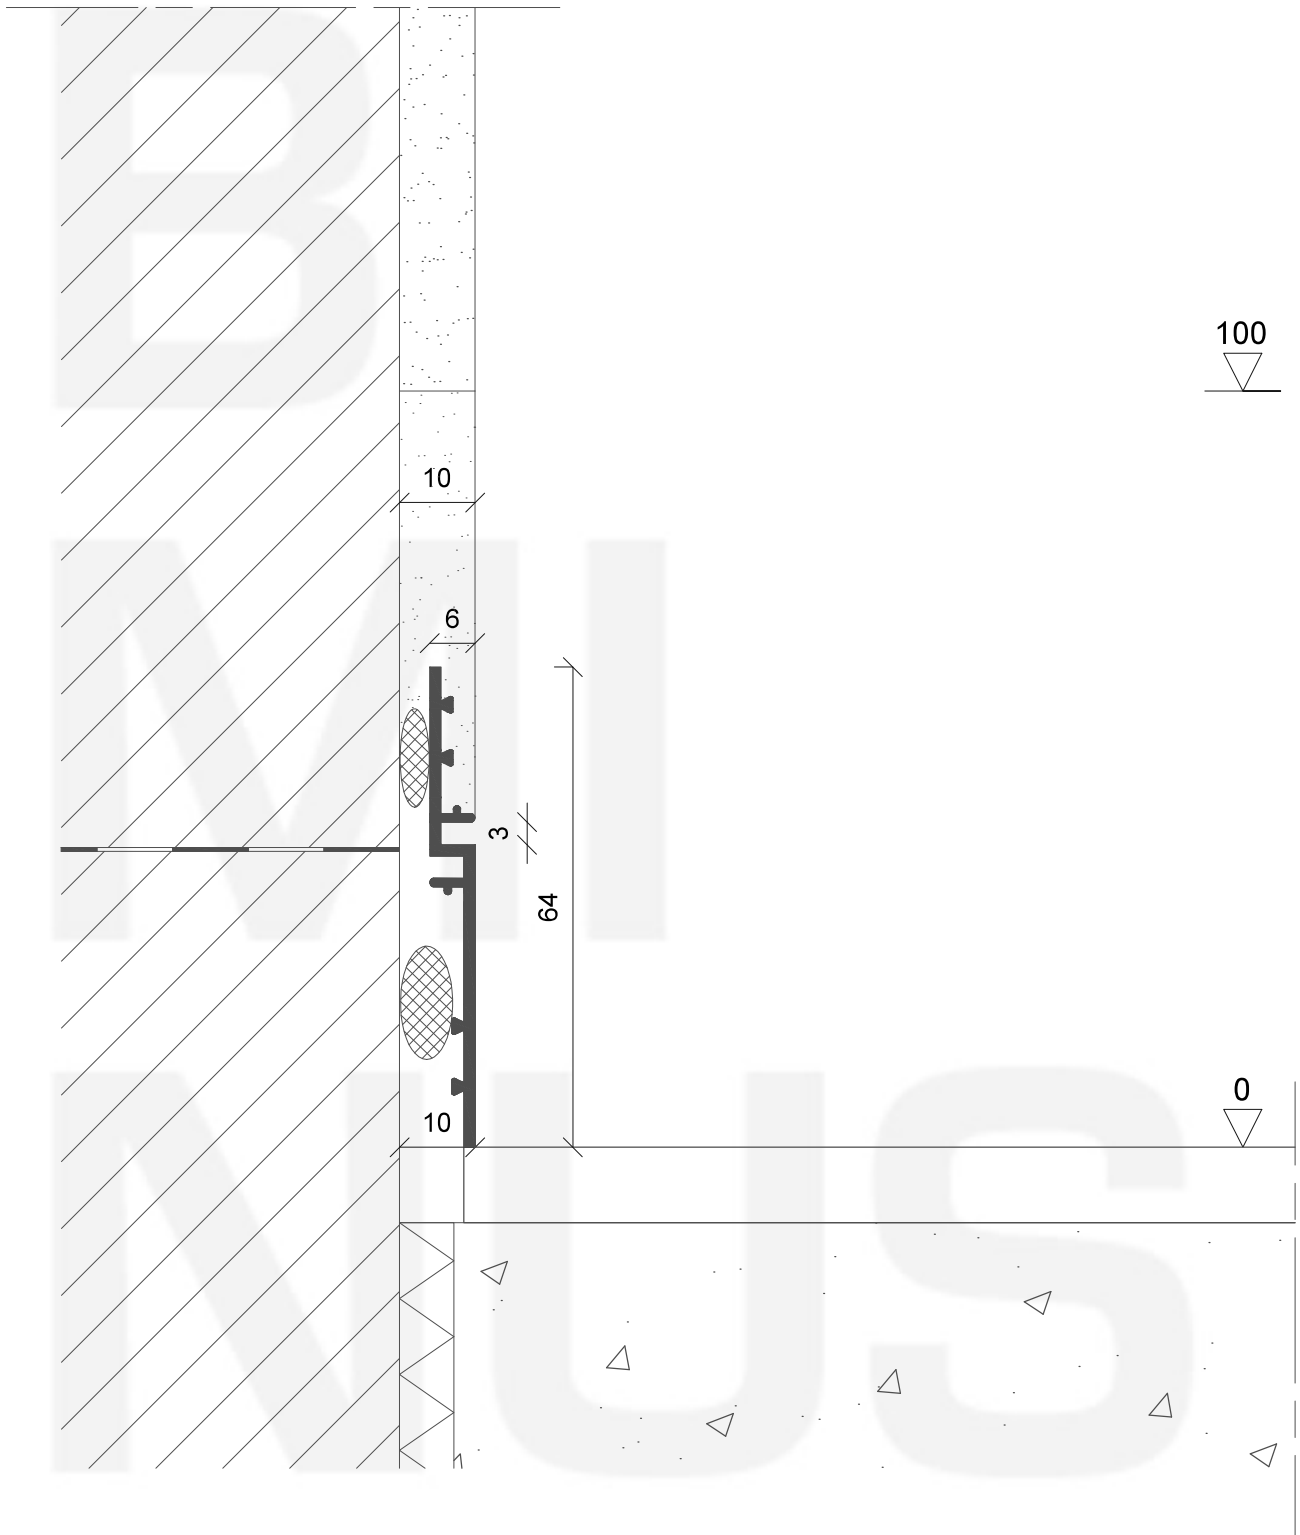

Bminus	: plintprofiel 25/40 vlak ontworpen in 2001 door Carine Esprit	B MI NUS
Toepassing	: (1) pleister + (2) vloer + (3) plint + (4) pleister aanwerken	
Afmetingen	: 5000 x 64 x 6 mm	
Schaal	: 1/1 - papierformaat A4 - alle afmetingen in mm	

Bminus : plintprofiel 25/40 vlak
ontworpen in 2001 door Carine Esprit

Toepassing : (1) pleister + (2) vloer + (3) plint + (4) pleister aanwerken

Afmetingen : 5000 x 64 x 6 mm

Schaal : 1/1 - papierformaat A4 - alle afmetingen in mm

**B
MI
NUS**

Bminus : **plintprofiel 25/40 vlak**
ontworpen in 2001 door Carine Esprit

Toepassing : (1) gipskarton + (2) vloer + (3) plint + (4) pleister aanwerken

Afmetingen : 5000 x 64 x 6 mm

Schaal : 1/1 - papierformaat A4 - alle afmetingen in mm

**B
MI
NUS**

Bminus : plintprofiel 25/40 vlak
ontworpen in 2001 door Carine Esprit

Toepassing : (1) gipskarton + (2) vloer + (3) plint + (4) pleister aanwerken

Afmetingen : 5000 x 64 x 6 mm

Schaal : 1/1 - papierformaat A4 - alle afmetingen in mm