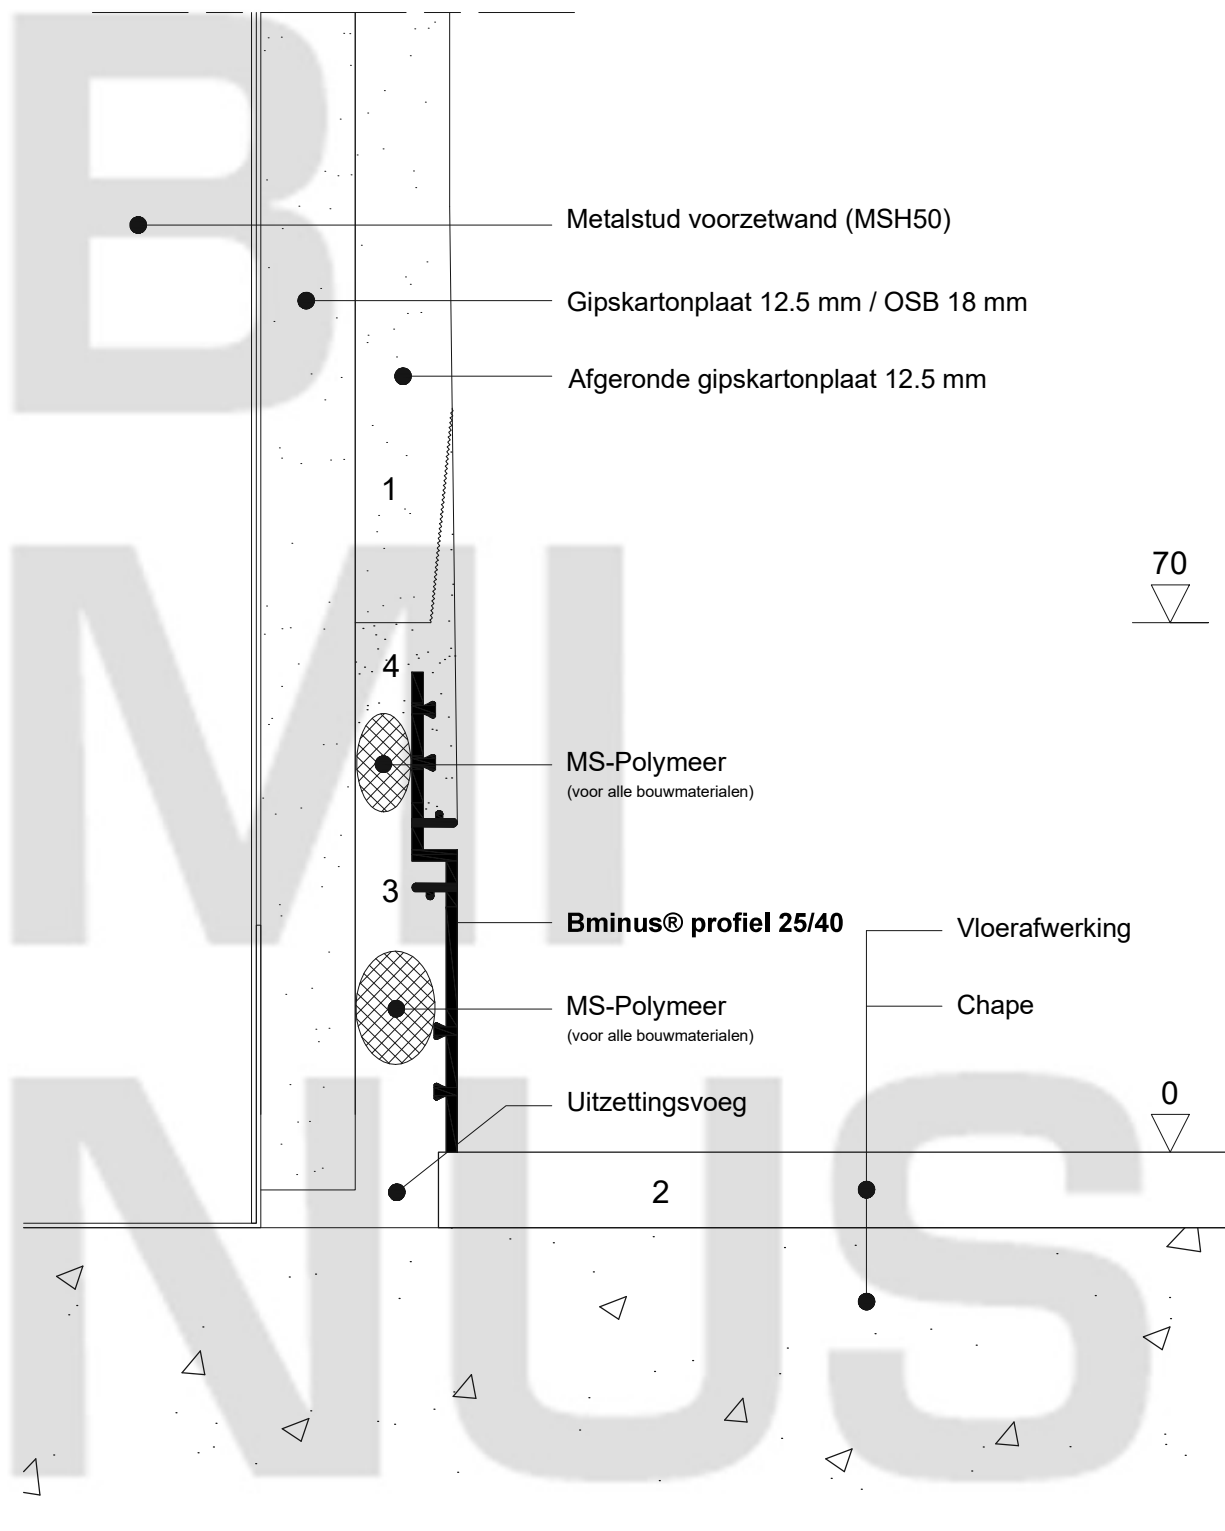

Bminus	: plintprofiel 25/40 vlak ontworpen in 2001 door Carine Esprit	B MI NUS
Toepassing	: (1) pleister + (2) vloer + (3) plint + (4) pleister aanwerken	
Afmetingen	: 5000 x 64 x 6 mm	
Schaal	: 1/1 - papierformaat A4 - alle afmetingen in mm	

Bminus : plintprofiel 25/40 vlak
ontworpen in 2001 door Carine Esprit

Toepassing : (1) pleister + (2) vloer + (3) plint + (4) pleister aanwerken

Afmetingen : 5000 x 64 x 6 mm

Schaal : 1/1 - papierformaat A4 - alle afmetingen in mm

**B
MI
NUS**

Bminus : **plintprofiel 25/40 vlak**
ontworpen in 2001 door Carine Esprit

Toepassing : (1) gipskarton + (2) vloer + (3) plint + (4) pleister aanwerken

Afmetingen : 5000 x 64 x 6 mm

Schaal : 1/1 - papierformaat A4 - alle afmetingen in mm

**B
MI
NUS**

Bminus : plintprofiel 25/40 vlak
ontworpen in 2001 door Carine Esprit

Toepassing : (1) gipskarton + (2) vloer + (3) plint + (4) pleister aanwerken

Afmetingen : 5000 x 64 x 6 mm

Schaal : 1/1 - papierformaat A4 - alle afmetingen in mm