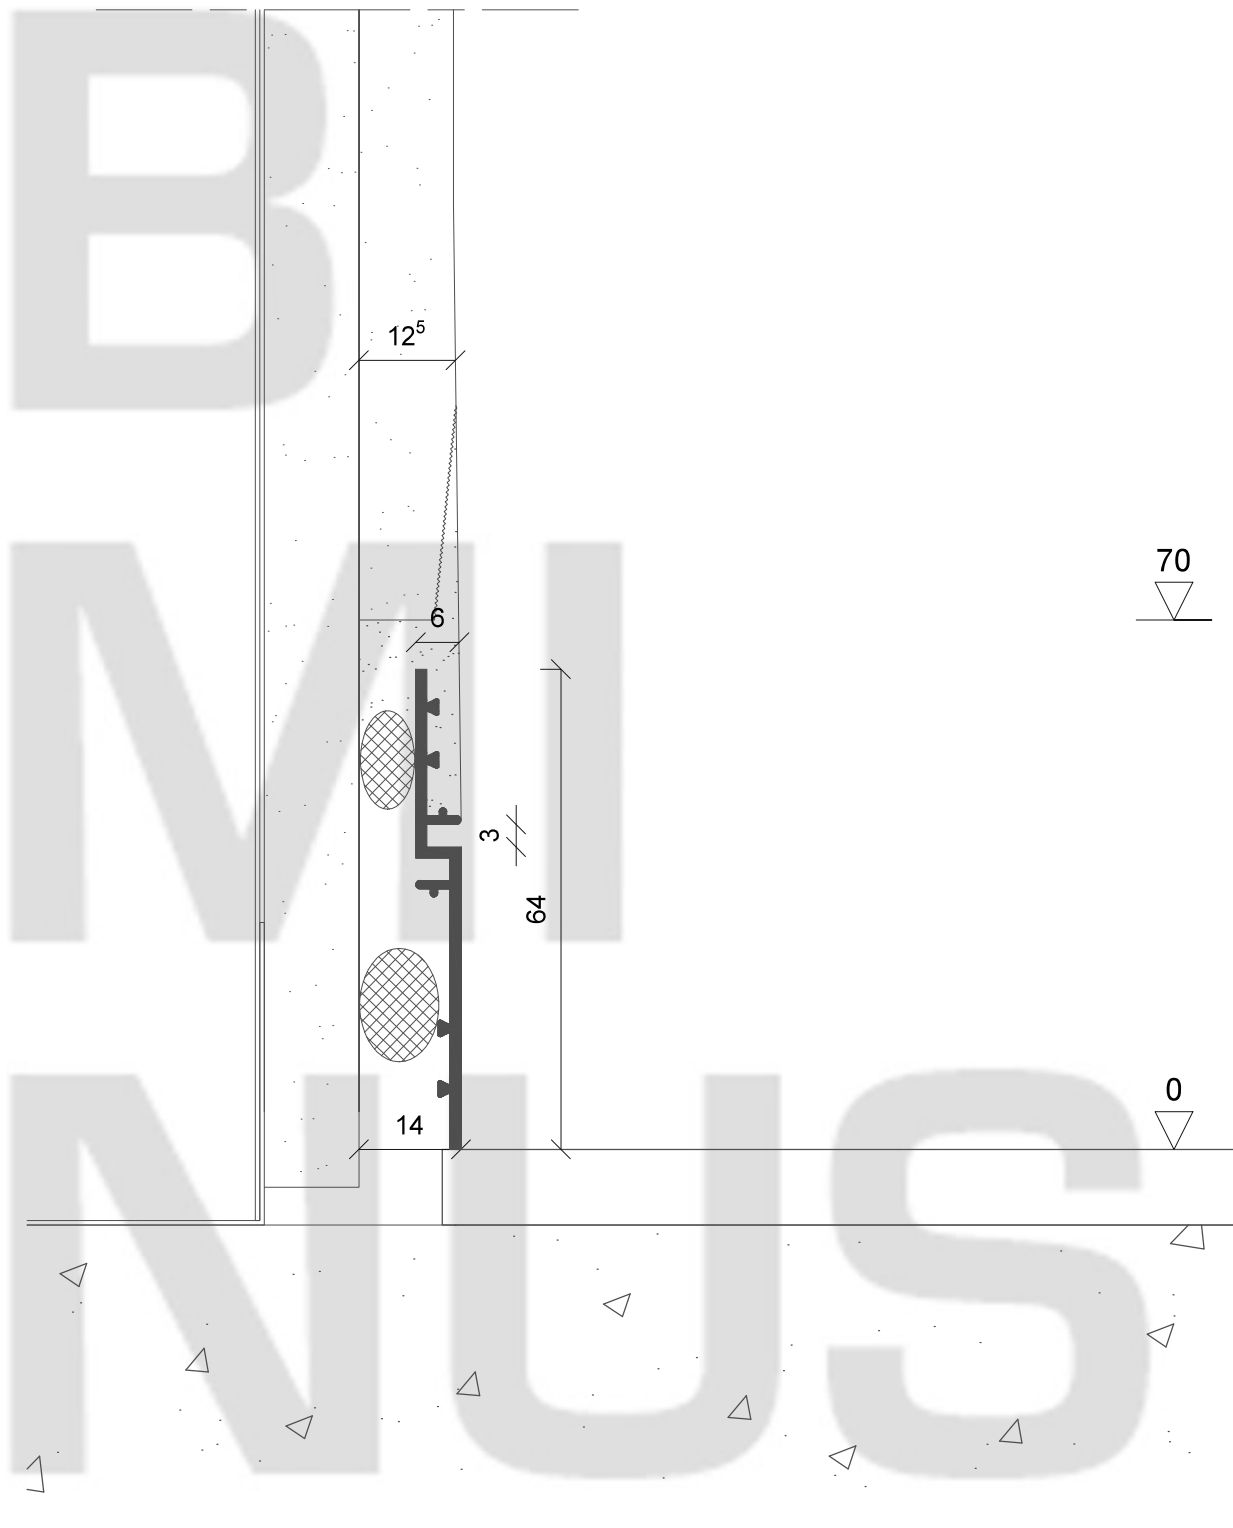

Bminus	: plintprofiel 25/40 vlak ontworpen in 2001 door Carine Esprit	B MI NUS
Toepassing	: (1) pleister + (2) vloer + (3) plint + (4) pleister aanwerken	
Afmetingen	: 5000 x 64 x 6 mm	
Schaal	: 1/1 - papierformaat A4 - alle afmetingen in mm	

Bminus : plintprofiel 25/40 vlak
ontworpen in 2001 door Carine Esprit

Toepassing : (1) pleister + (2) vloer + (3) plint + (4) pleister aanwerken

Afmetingen : 5000 x 64 x 6 mm

Schaal : 1/1 - papierformaat A4 - alle afmetingen in mm

**B
MI
NUS**

Bminus : **plintprofiel 25/40 vlak**
ontworpen in 2001 door Carine Esprit

Toepassing : (1) gipskarton + (2) vloer + (3) plint + (4) pleister aanwerken

Afmetingen : 5000 x 64 x 6 mm

Schaal : 1/1 - papierformaat A4 - alle afmetingen in mm

**B
MI
NUS**

Bminus : plintprofiel 25/40 vlak
ontworpen in 2001 door Carine Esprit

Toepassing : (1) gipskarton + (2) vloer + (3) plint + (4) pleister aanwerken

Afmetingen : 5000 x 64 x 6 mm

Schaal : 1/1 - papierformaat A4 - alle afmetingen in mm