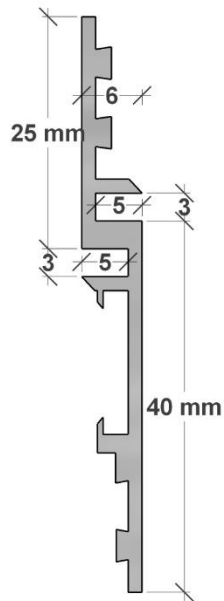

## PLINTPROFIEL 25/40

- Omkeerbaar plintprofiel 25/40
- Keuze zichtzijde 40mm of 25mm
- Lengte 5000mm
- Afwerkingen: Brut – primer – lak –geanodiseerd
- Pleisterwerk of gipskartonwand