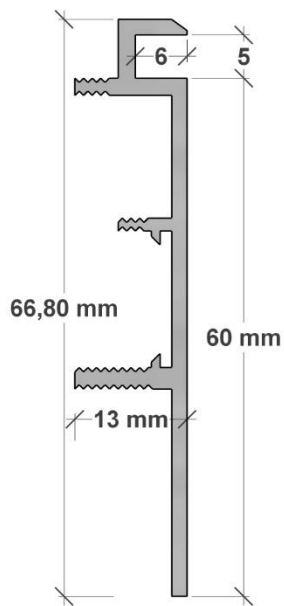

## PLINTPROFIEL 60

- plintprofiel 60
- Zichtzijde 60 met schaduwvoeg
- Lengte 5000mm
- Afwerkingen: Brut – primer – lak –geanodiseerd
- Ideaal voor dubbele gipskartonwand of OSB