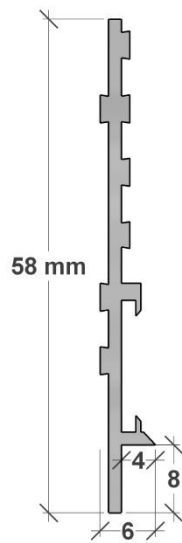

NEGATIEF PLINTPROFIEL 6/8

- Negatief plintprofiel 6/8
- Negatieve voeg zichtbaar vloer - muur
- Lengte 5000mm
- Afwerkingen: Brut – primer – lak –geanodiseerd
- Pleisterwerk of gipskartonwand